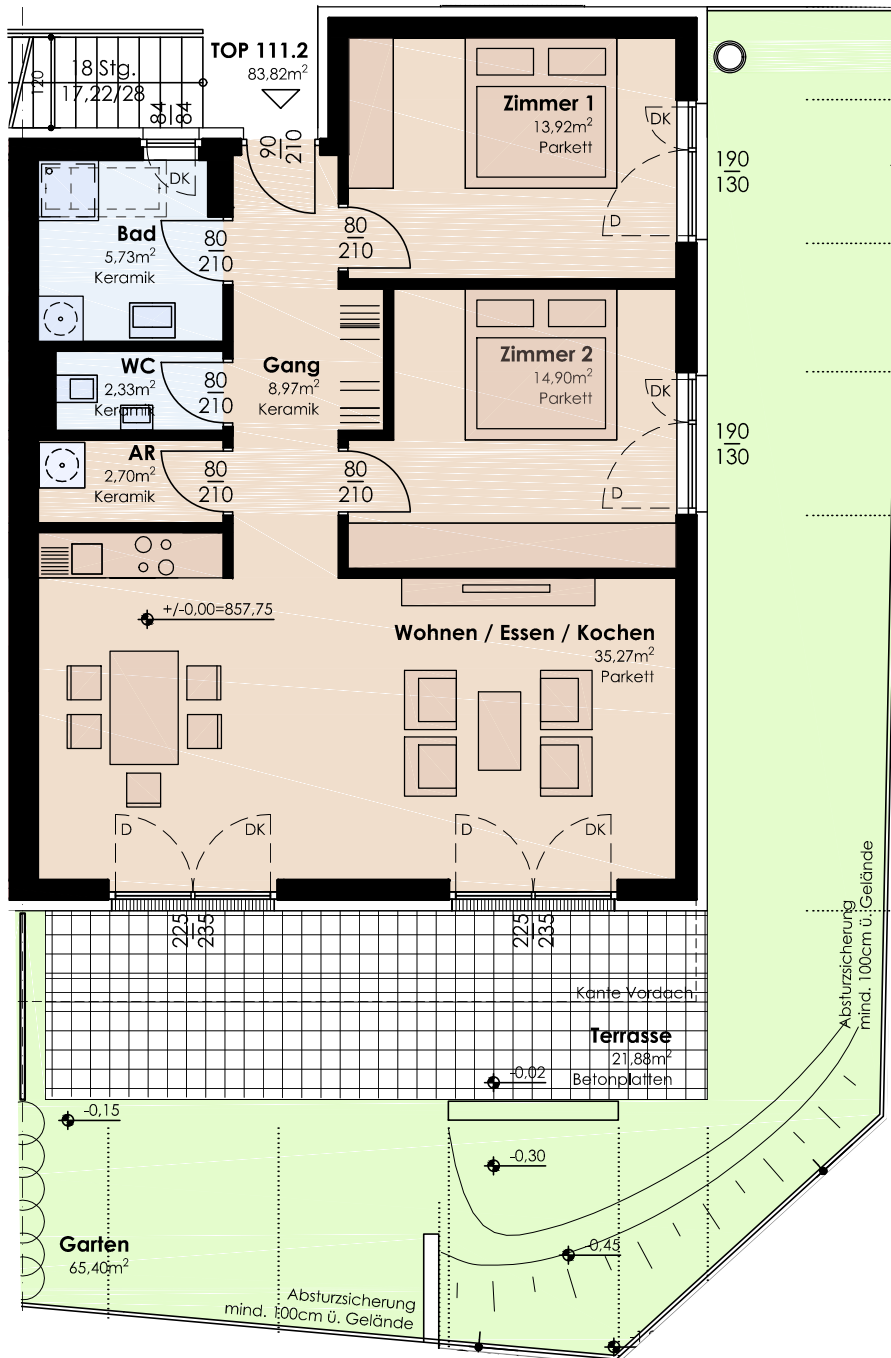

Sonnensiedlung Telfs

Michael - Gaismair - Straße 111

Haus 111 EG Top 02

Wohnnutzfläche:	83,82 m ²
Terrasse:	21,88 m ²
Garten:	65,40 m ²

ORIGINAL aus EINREICHUNG

Stand 01/2018
Version 1.0 1:100/1:500

1 m²